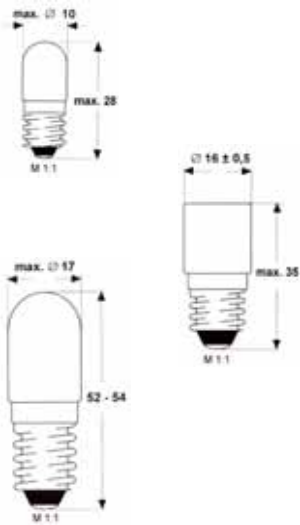

Við -20gr.C er þrisvar sinnum meira ljósstreymi frá Thermo perunum en frá hefðbundnum flúrperum.

Tilvaldar í frýsti- og kæliklefa, á bensínstöðvar, skilti, bílastæðahús, gangnalýsingu o.fl.

Afl	Litur	Lengd, mm	Sökkull		
18W	740	600	G13	<b>18W/740</b>	<b>420 7206</b>
18W	865	600	G13	<b>18W/865</b>	<b>420 7210</b>
36W	740	1200	G13	<b>36W/740</b>	<b>420 7213</b>
36W	865	1200	G13	<b>36W/865</b>	<b>420 7215</b>
58W	840	1500	G13	<b>58W/840</b>	<b>420 7216</b>
58W	740	1500	G13	<b>58W/740</b>	<b>420 7218</b>
58W	865	1500	G13	<b>58W/865</b>	<b>420 7220</b>

## GAUMLJÓSAPERUR

Glóperur fyrir E10 og E14 sökkul.

Notkun: Gaumljós o.fl.

Afl	Spenna	Lengd, mm	Sökkull		
2W	12V	28	E10	<b>E 28.012.165</b>	<b>420 5020</b>
3W	24V	28	E10	<b>E 28.024.125</b>	<b>420 5050</b>
5W	24V	28	E10	<b>E 28.024.210</b>	<b>420 5055</b>
3W	130V	28	E10	<b>E 28.130.020</b>	<b>420 5090</b>
3W	240V	28	E10	<b>E 28.240.012</b>	<b>420 5105</b>
2W	24V	30	E14	<b>E 30.024.080</b>	<b>420 5235</b>
5W	24V	35	E14	<b>E 35.024.003</b>	<b>420 5240</b>
5W	260V	35	E14	<b>E 35.260.005</b>	<b>420 5250</b>
5W	24V	54	E14	<b>E 54.024.005</b>	<b>420 5270</b>
7W	260V	54	E14	<b>E 54.260.007</b>	<b>420 5290</b>