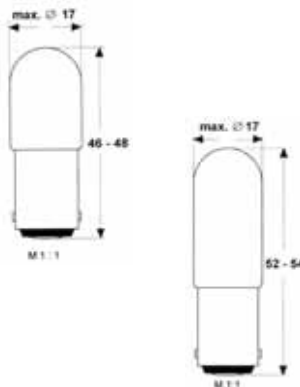

GLÓPERUR FYRIR BA15D SÖKKUL

Afl	Spenna	Lengd, mm	Sökkull		
7W	24-30V	45	Ba15d	B45.030.010	420 5445
10W	260V	45	Ba15d	B45.260.007	420 5450
7W	24-30V	54	Ba15d	B54.027.010	420 5455
10W	260V	54	Ba15d	B54.260.007	420 5460
15W	24V	54	Ba15d	B54.024.015	420 5461