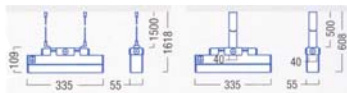

ECOSIGN INNFELLD NEYÐARLJÓS IP65

Ecosign innfelld neyðarljós með polycarbonate ljóshlíf. Lamparnir eru með 1h rafhlöðum, hleðslubúnaði, innbyggðu Auto test og eru einnig tengjanlegir við SB 128 prófunarkerfið í gegnum DALI línu. Fáanlegir fyrir miðlægan varaafgjafa.

Ljósjafi	Hæð mm	Breidd mm	Þykkt mm	Litur

8W flúrpera	35/107	335	55	hvítur

Ecosign innfelldur lampi
með búnaði

Ecosign EB check NT1 8W 260 4408