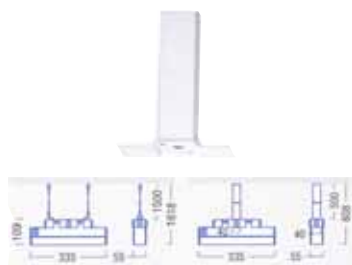

ECOSIGN NEYÐARLJÓS IP65

Ecosign neyðarljós. Kemur í tvennu lagi. Annars vegar lampinn með rafhlöðum og neyðarbúnaði. Hinsvegar polycarbonate ljóshlíf. Lamparnir eru með 1h rafhlöðum, hleðslubúnaði, innbyggðu Auto test og eru einnig tengjalegir við SB 128 prófunarkerfið í gegnum DALI línu. Fáanlegir fyrir miðlægan varaafgjafa.

Ljósgrafi	Hæð mm	Breidd mm	Þykkt mm	Litur

8W flúrpera	109	335	55	hvítur

Ecosign lampi með búnaði	Ecosign AB check NT1 8W	260 4407
Ecosign lampi fyrir Tecton lampakerfið	Ecosign TEC check NT1 8W	Sérpöntun
Ecosign ljóshlíf	Ecosign ABD RW AB	260 4421

ECOSIGN UPPHENGI

Vírupphengi 1500 mm
Veggvinkill
Veggfestingar

Ecosign ASI 1500	260 4436
Ecosign AW 90gr	260 4439
Ecosign AW	260 4433

ECOSIGN INNFELLD NEYÐARLJÓS IP65

Ecosign innfelld neyðarljós með polycarbonate ljóshlíf. Lamparnir eru með 1h rafhlöðum, hleðslubúnaði, innbyggðu Auto test og eru einnig tengjanlegir við SB 128 prófunarkerfið í gegnum DALI línu. Fáanlegir fyrir miðlægan varaafgjafa.

Ljósgrafi	Hæð mm	Breidd mm	Þykkt mm	Litur

8W flúrpera	35/107	335	55	hvítur

Ecosign innfelldur lampi með búnaði	Ecosign EB check NT1 8W	260 4408