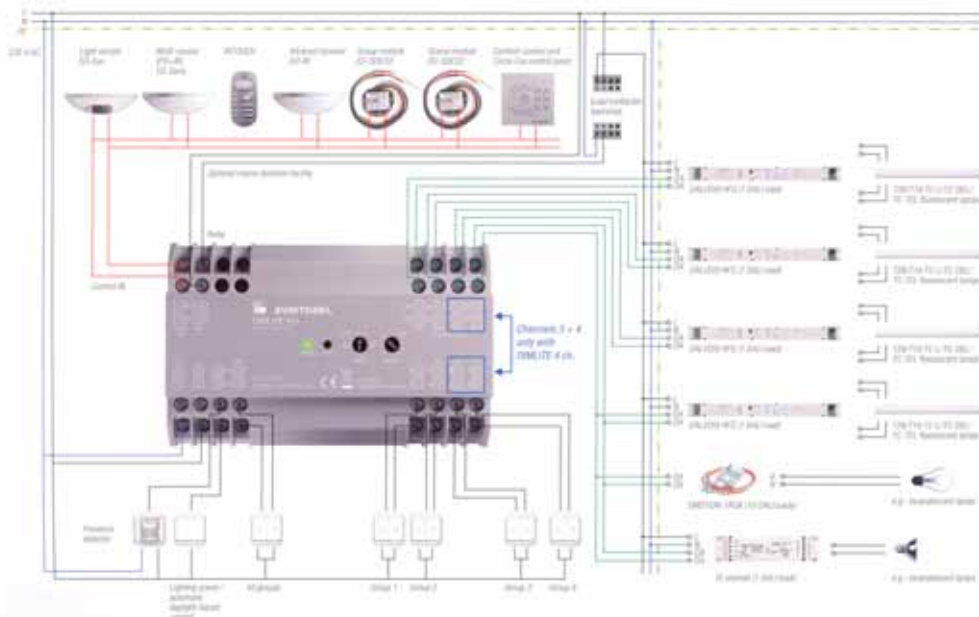

**DIMLITE MIÐLÆG EINING
FYRIR DALI/DSI**

4 rásir fyrir lampa. Sjálfvirk skynjun hvort um sé að ræða DALI eða DSI útganga. (Ekki má blanda saman DALI/DSI). 50 DSI/25 DALI útgangar max á rás. Dagsbirtustýring með notkun á ED-EYE ljósnema. Viðveruskynjun með ED-SENS. Þráðlaus stýring með IR TOUCH og ED-IR/ED-SENS. CC stjórnborð í hefðbundna rofadós.(3 senur og 2 grúppur). Fjórfaldir inngangar, ED SDED2 fyrir hefðbundna þrýstirofa. (4 senur/2 grúppur). 1 relay útgangur. Inngangar fyrir hefðbundna viðvöruskynjara, central on/off, stjórnun á hverri grúppu fyrir sig og skipting yfir á dagsbirtustýringu.

Sömu inngangseiningar og í Emotion. Mjög einföld forritun.

**DIMLITE 2CH
DIMLITE 4CH**

**255 1091
255 1093**

DALI DIMLITE TENGIMYND