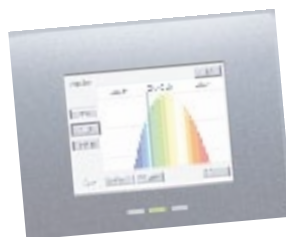

## EFNISYFIRLIT

HVAÐA STJÓRNKERFI?

DALI UMFJÖLLUN

LUXMATE LITENET

LUXMATE PROFESSIONAL

255 1010      DALI EMOTION/DIMLITE

HVAÐA STJÓRNKERFI?		Dagbirtustýring	Tímaþýring	RGB litastýringar	Hitastýring	Gardfíkur stýringar
<b>EIB</b> <b>KNX</b> 	<p>Er krafa um þægindi og fjölbreytni varðandi ljósastýringu, gólfhita, loftræstingu eða öryggis- og aðgangsstýringu? Þarftu að ná fram orkusparnaði? Hingað til hafa þessar lausnir verið mögulegar með óteljandi skynjurum og rofaliðum, með tilheyrandi magni víra og tengipunkta. Hér fara EIB samskipti fram á 2ja víra stýrilínu („bus“). Dali útgangar tengjanlegir við kerfið. Tilvalið kerfi í allar byggingar, þar sem gerðar eru kröfur um þægindi, fjölbreytni og góða yfirsýn.</p>	X	X	X	X	X
<b>LUXMATE LITENET</b> 	<p>Ert þú að leita að stýringu fyrir stór byggingu? Með möguleika á miklum sveigjanleika varðandi notkun á rýmum? Viltu stjórna lýsingunni með PC? Eru DALI útgangarnir 500 eða fleiri? Stjórnun í gegnum Ethernet. Dagsbirtustýringar á lömpum, gluggatjaldastýringar o.fl. Sérstakir stýriklapar „bus“ fyrir stjórnhlutann óþarfir.</p>	X	X	X		X
<b>LUXMATE PROFESSIONAL</b> 	<p>Eru flestir lampar í byggingunni dimmanlegir eða forritanlegir? Þarf að vera hægt að stjórna gluggatjöldum? Er gerð krafa um dagsbirtustýringu til að spara orku og halda jöfnu birtustigi í rýminu? Ert þú að leita að hagkvæmri lausn fyrir sveigjanlega starfsemi í byggingunni?</p>	X	X	X		X
<b>LUXMATE EMOTION</b> 	<p>Ert þú að leita ljósastýrikerfi fyrir allt að 128(2X64) DALI lampa? Hægt er að forrita og stjórna hverjum og einum án auka búnaðar eða PC tölvu. Forritanlegar ljósasenur. RGB litablöndun. Forritun á 16 aðskildum herbergjum. Tilvalið kerfi fyrir skrifstofur, verslanir, íbúðir, veitingastaði o.fl.</p>	X	X	X		
<b>X COMFORT</b> 	<p>Ertu að gera upp eldri byggingu? Er krafan um ljósastýringu en millilínur ekki fyrir hendi? Er stórmál að leggja nýjar lagnir til þess að uppfylla kröfurnar? Þá er lausnin X Comfort frá Moeller. Þráðlausar stýringar „funk bus“ leysa málið</p>		X		X	X
<b>DIMLITE</b> 	<p>Ert þú að leita að einfaldri ljósastýringu fyrir DALI/DSI útgangana? Eru 4 kveikingar/dimmingar ásamt senu möguleikum nægjanlegt fyrir rýmið? Þá er þetta lausnin fyrir þig. Tilvalið í skólastofur, skrifstofur íþróttahús o.fl.</p>	X				