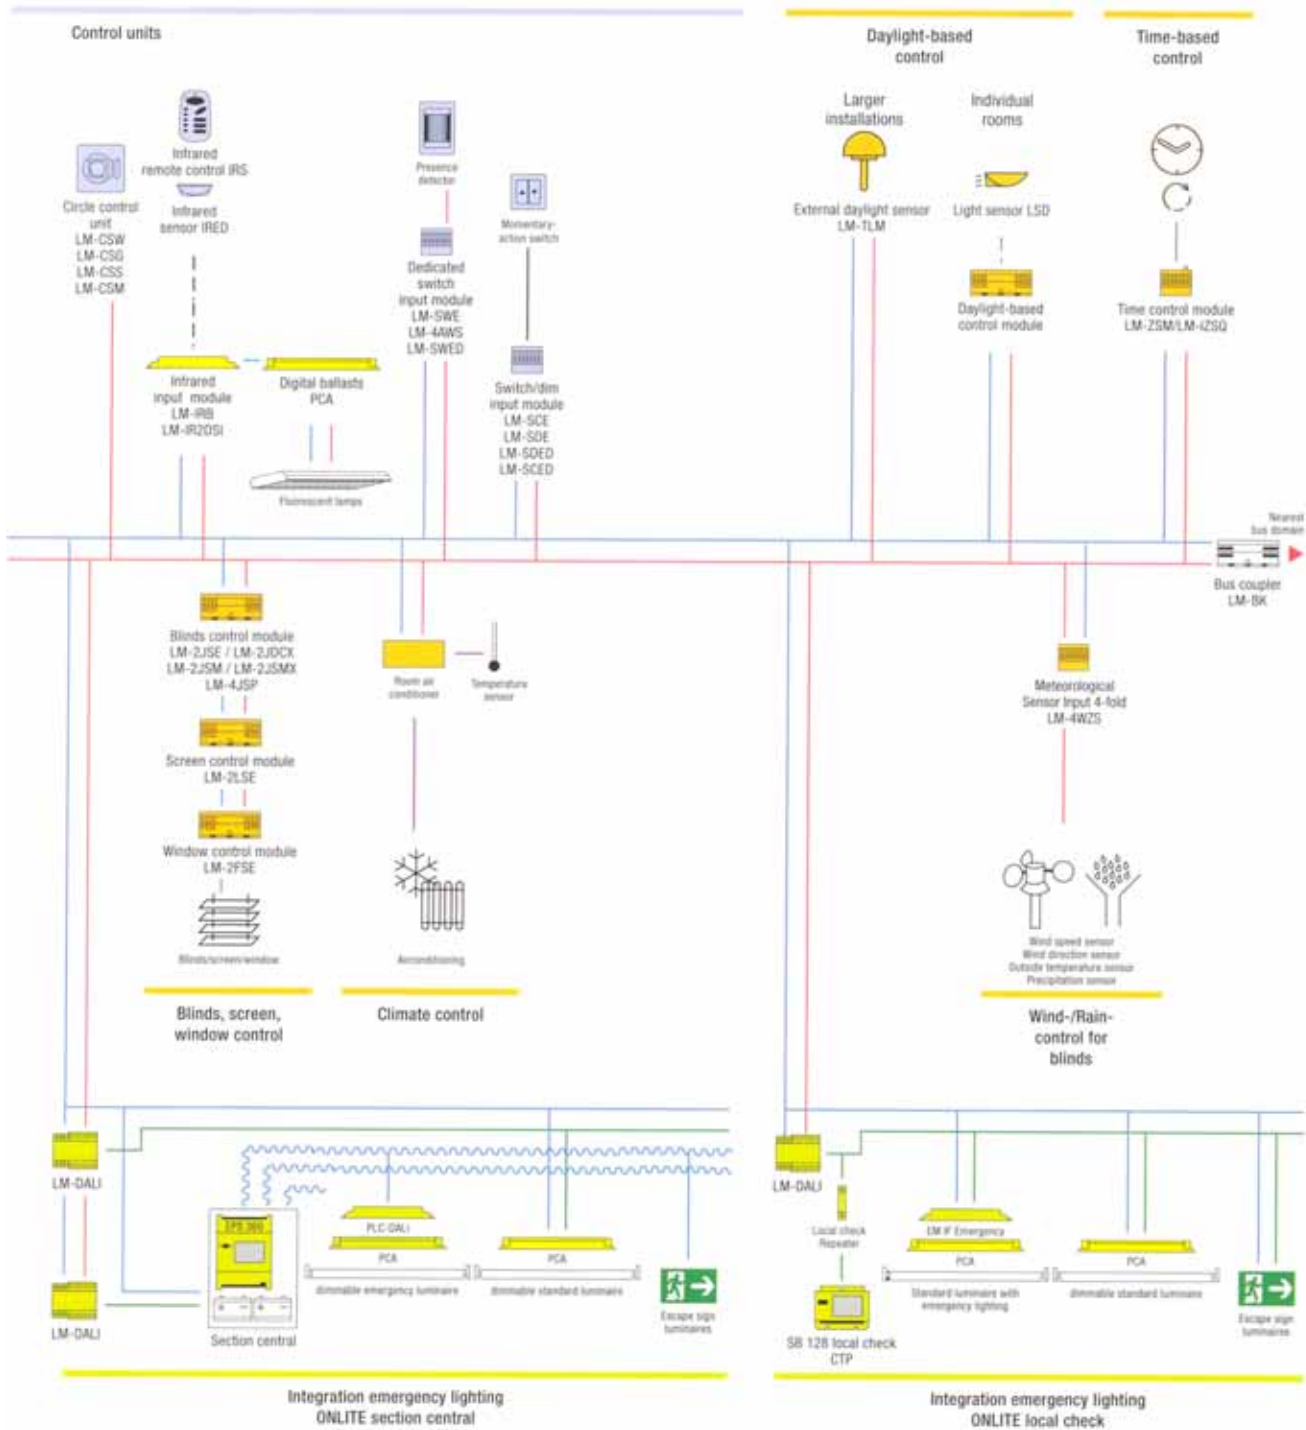

Sveigjanleiki felst í því að hver íhlutur (DALI straumfesta, DALI spennir o.s.frv.) er forritanlegur. Þetta gefur möguleika á að breyta kveikingum og senum með forritun í stað þess að þurfa að draga í upp á nýtt og breyta lögnum.

**LUXMATE PROFESSIONAL LJÓSASTÝRIBÚNAÐUR**

- \* Notendavænn stjórnúnaður. Stjórneiningar á vegg, fjarstýringar, snertiskjáiir, hefbundnir rofar og stjórnun frá PC.
- \* Dagsbirtustýring á ljósum og gluggatjöldum „blinds“
- \* Stýringar á DALI útgöngum
- \* Orkusparnaður allt að 75%
- \* Ljósasenur

**Application example**

**Lighting control**

Luminaire description*	No. of digitally dimmable ballasts**	Built-in control module	Control using
LDE	1	-	DALI/DSI
LDE DO	1	-	DALI
LMB	1	-	DSI
LDD	1	LM-DALI	LM-BUS
LMC-P	1	LM-2TL	LM-BUS
LDC-P	1	LM-2TL DALI	LM-BUS
LMD	1	LM-DSI	LM-BUS
LMDBL	2	LM-BLS	LM-BUS
LMD2	1	LM-2DSI	LM-BUS
LMEIB	1	DSI-EIB	EIB
LMLON	1	DSI-LON	LON
PowerLine			
LMP	1	LMP-DSI	PowerLine

\* suffix to Cat. no.  
 \*\* some luminaires with 2 or more lamps may need more ballasts

- \* Regn- og vindskynjun vegna stjórnunar á gluggatjöldum
- \* Hreyfi- og viðveruskynjarar
- \* Hægt að skoða stöðu dimmingar
- \* Tímastjórnun
- \* Tenging við hússtjórnarkerfi og AV kerfi
- \* Hægt að fylgjast með líftíma pera