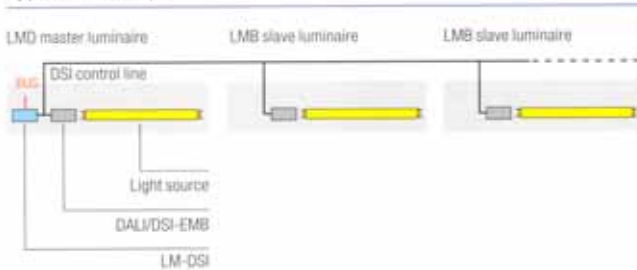

Application example

Lighting control

Luminaire description*	No. of digitally dimmable ballasts**	Built-in control module	Control using
LDE	1	-	DALI/DSI
LDE DO	1	-	DALI
LMB	1	-	DSI
LDD	1	LM-DALI	LM-BUS
LMC-P	1	LM-2TL	LM-BUS
LDC-P	1	LM-2TL DALI	LM-BUS
LMD	1	LM-DSI	LM-BUS
LMDBL	2	LM-BLS	LM-BUS
LMD2	1	LM-2DSI	LM-BUS
LMEIB	1	DSI-EIB	EIB
LMLON	1	DSI-LON	LON
PowerLine			
LMP	1	LMP-DSI	PowerLine

* suffix to Cat. no.
** some luminaires with 2 or more lamps may need more ballasts