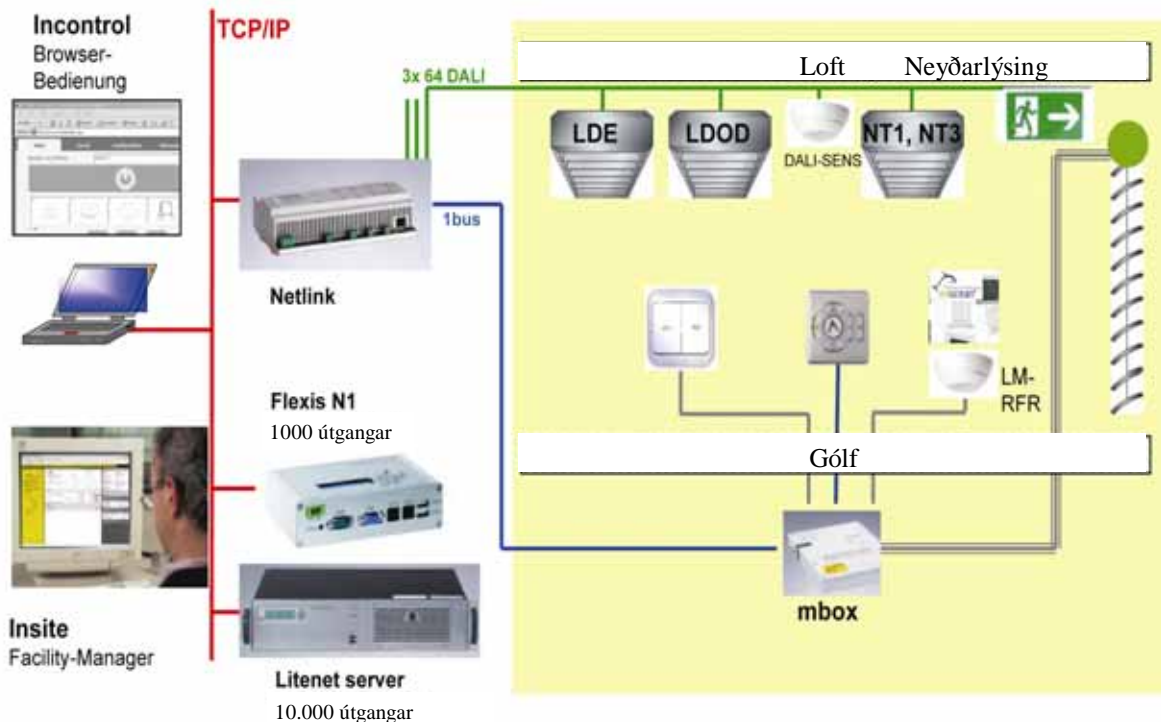

### DALI

Nú hafa allir helstu framleiðendur ræsibúnaðar sameinast um sama samskiptamáta, DALI fyrir stafrænar ljósa­stýrieiningar.

**DALI** stendur fyrir: Digital Addressable Lighting Interface.

Grunnhugmynd DALI er samræming og sveigjanleiki:

Samræming er tryggð með því að helstu framleiðendur ræsibúnaðar s.s. Tridonic, Osram o.fl. hafa komið sér saman um einn samskiptamáta og því geta allir unnið saman.

Þess vegna er sama frá hvaða framleiðanda DALI útgangarnir koma. Varðandi stýribúnað þarf þó að halda sig við sama framleiðanda í hverju kerfi fyrir sig.

Sveigjanleiki felst í því að hver íhlutur (DALI straumfesta, DALI spennir o.s.frv.) er forritanlegur. Þetta gefur möguleika á að breyta kveikingum og senum með forritun í stað þess að þurfa að draga í upp á nýtt og breyta lögnum.

### LUXMATE LITENET

- \* Samskipti í gegnum Ethernet TCP/IP
- \* Þrjár stærðir af serverum: 500, 2000, 10000 útgangar
- \* Stýringar á DALI útgöngum „Dimming on demand“
- \* Stýringar á gluggatjöldum
- \* Tímastjórnun
- \* Dagsbirtustýring, orkusparnaður allt að 75%
- \* Tengjanlegt við öll helstu hússtjórnarkerfi
- \* Stjórnun á lömpum með PC
- \* Viðhaldskerfi fyrir húsvörð: Fylgst er með líftíma á perum og orkunotkun