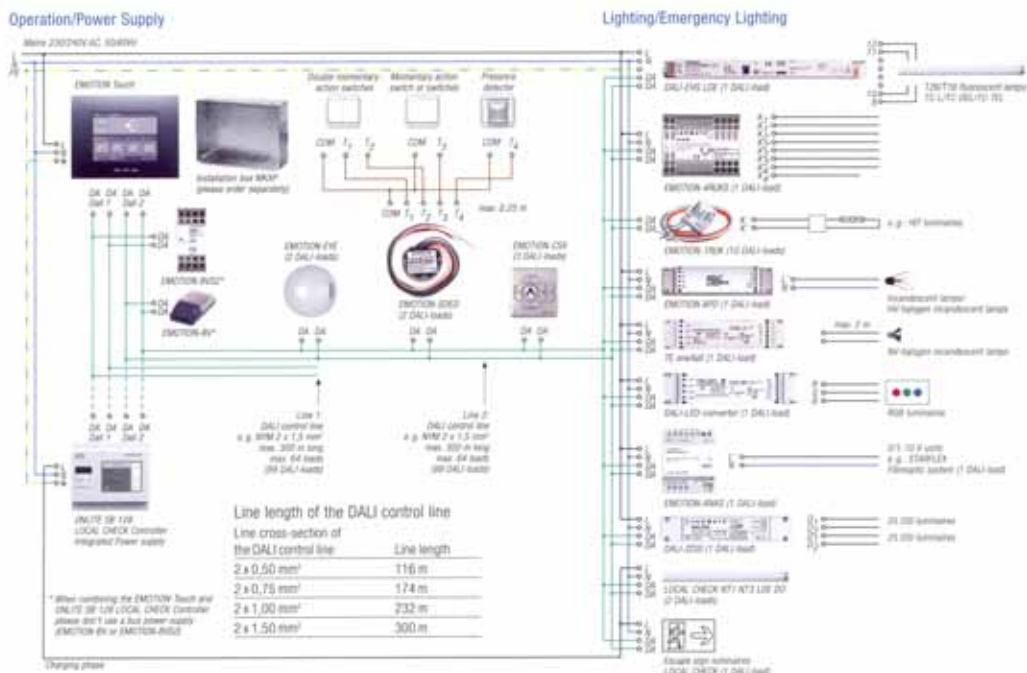

Lýsing

Heiti

ED IR MÓTTAKARI

Móttakari fyrir IR TOUCH fjarstýringuna. Getur verið bæði innfelldur og utanálggjandi.

Straumtaka mA

8mA

ED IR

255 1028

ED VIÐVERUSKYNJARI OG IR MÓTTAKARI

Sambyggður viðveruskynjari og IR móttakari. Getur verið bæði innfelldur og utanálggjandi.

Straumtaka mA

8mA

ED SENS PIR+IR

255 1029

ED LJÓSNEMI

Ljósneinn er staðsettur inni og nemur dagsbirtuna sem kemur inni herbergið. Ljós magnið frá lömpunum stýrist eftir þeirri dagsbirtu sem kemur inni rýmið. Þannig er hægt að nýta dagsbirtuna til sparnaðar á orkunotkun og halda um leið fyrirfram ákveðnu birtugildi.

Þvermál mm   Dýpt mm   Straumtaka mA

80

24mm

4mA

ED EYE

255 1030

DALI EMOTION TENGIMYND