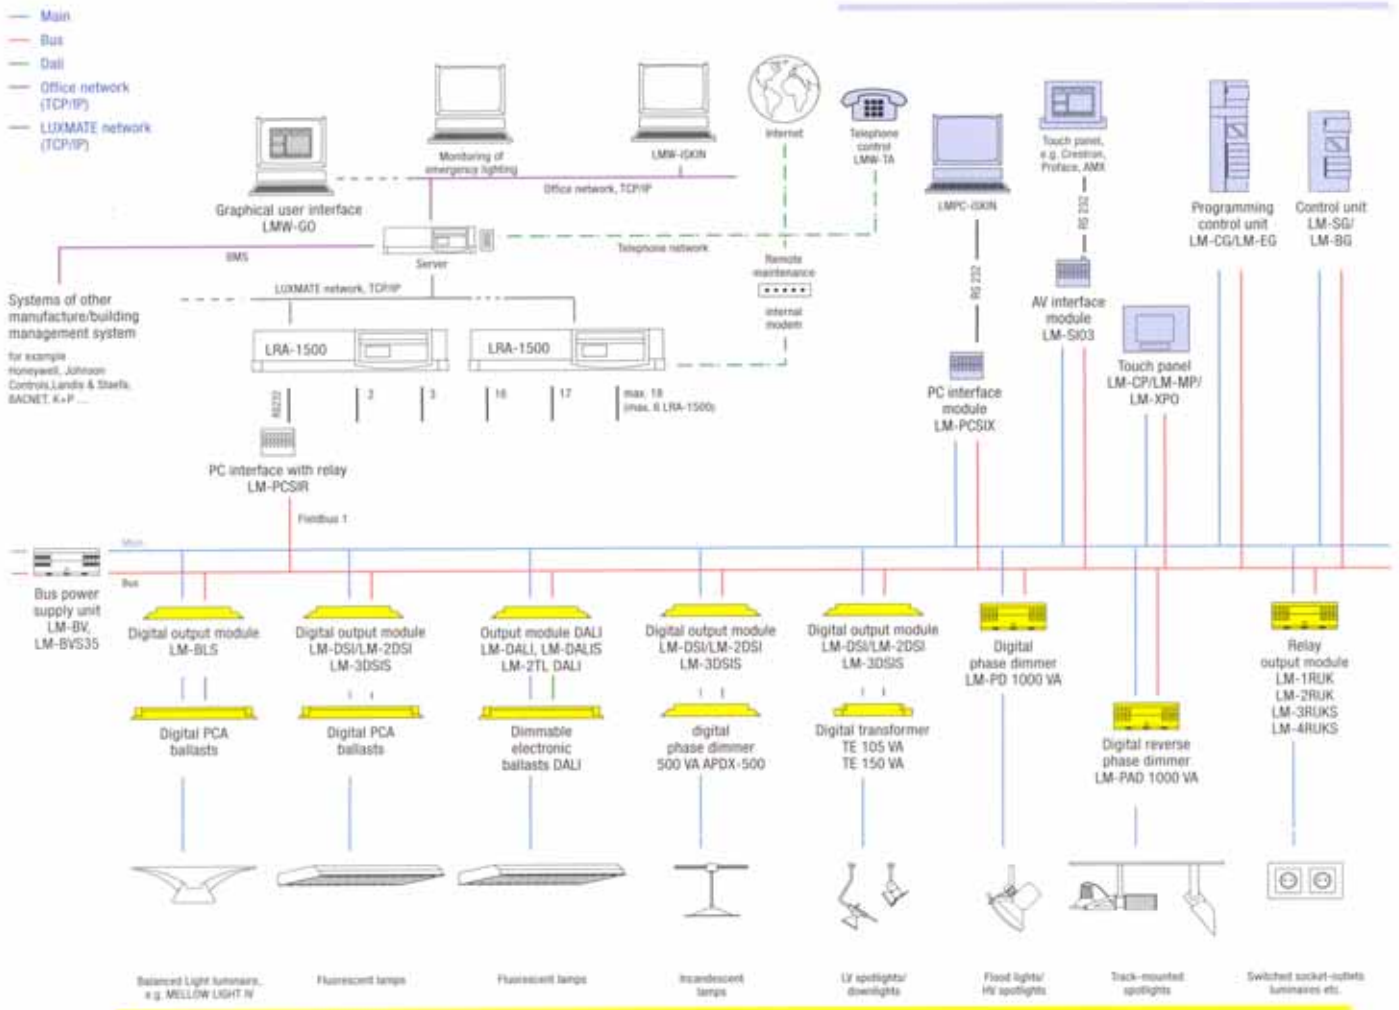

LUXMATE PROFESSIONAL LJÓSASTÝRIBÚNAÐUR

- Notendavænn stjórnúnaður. Stjórneiningar á vegg, fjarstýringar, snertiskjáiir, hefbundnir rofar og stjórnun frá PC.
- Dagsbirtustýring á ljósum og gluggatjöldum „blinds“
- Stýringar á DALI útgöngum
- Orkusparnaður allt að 75%
- Ljósasenur