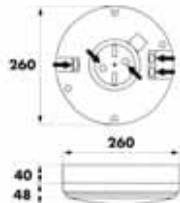

AVR 1

Hringlaga lampar úr höggþolnu polycarbonate.
Notkun: Á loft eða vegg.
Þéttleiki IP44.

Perur	Þvermál	Dýpt	Litur
18W TC-L	260mm	88mm	hvítur

AVR1

251 1518