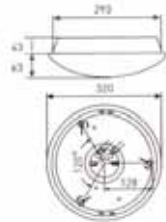

Lýsing

Heiti

Vörunúmer

AVR 320 PIR

Hringlaga lampar með hreyfiskynjara.
Botn og ljóshlíf úr höggþolnu polycarbonate.
Notkun: Utanáliggjandi á loft eða innfelldir.
Þéttleiki IP44.

Perur	Þvermál	Dýpt	Litur
2x18W TC-L	320mm	106mm	hvítur

AVR320 PIR

251 1450