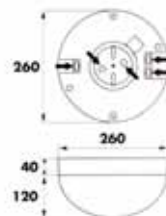

### AVR 1

Hringlaga lampar úr höggþolnu polycarbonate.  
Notkun: Á loft eða vegg.  
Þéttleiki IP44.

Perur	Þvermál	Dýpt	Litur
18W TC-L	260mm	88mm	hvítur

**AVR1**

**251 1518**