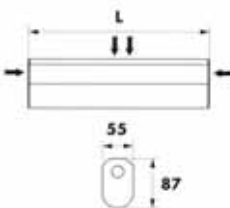

Lýsing

Heiti

Vörunúmer

AVR 17

Spegillampar úr höggþolnu polycarbonate.
Notkun: Á vegg við spegla.
Þéttleiki IP44.

Perur	Lengd	Dýpt	Litur
18W	635mm	84mm	hvítur

AVR17.0

251 1700

AVR 66 BASIC JONO

Spegillampar: Botn úr áli og ljóshlíf úr polycarbonate.
Lamparnir eru með tengli.
Notkun: Á vegg við spegla.
Þéttleiki IP44.

Perur	Lengd	Dýpt	Litur
15W	556mm	87mm	hvítur
18W	708mm	87mm	hvítur

AVR66.015P

251 1690

AVR66.018P

251 1710

AVR 66 T5 JONO

Spegillampar: Botn úr áli og ljóshlíf úr polycarbonate.
Notkun: Á vegg við spegla.
Þéttleiki IP44.

Perur	Tengill	Lengd	Dýpt	Litur
14W	nei	600mm	87mm	hvítur
14W	já	677mm	87mm	hvítur
21W	nei	900mm	87mm	hvítur
28W	nei	1200mm	87mm	hvítur
35W	nei	1500mm	87mm	hvítur

AVR66.014E

251 1810

AVR66.014EP

251 1814

AVR66.021E

251 1818

AVR66.028E

251 1820

AVR66.035E

251 1824