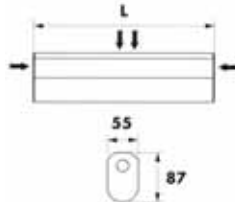

Perur	Lengd	Dýpt	Litur
18W	631mm	87mm	stál

AVR66.018T

251 1860

AVH 11 SAUNA LAMPAR

Hringlaga lampar.
Botn úr hitaþolnu polyester og ljóshlíf úr gleri.
Notkun: Í sauna klefum og þar sem þörf er á hitaþolnum lömpum. Þéttleiki IP34. TA 125 gr.C.