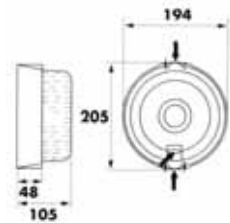

Perur	Þvermál	Dýpt	Litur
60W E27	194mm	105mm	hvítur

AVH11

251 1910