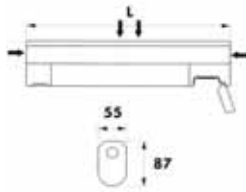

AVR 66 T5 JONO

Spegillampar: Botn úr áli og ljóshlíf úr polycarbonate.
Notkun: Á vegg við spegla.
Þéttleiki IP44.

Perur	Tengill	Lengd	Dýpt	Litur
14W	nei	600mm	87mm	hvítur
14W	já	677mm	87mm	hvítur
21W	nei	900mm	87mm	hvítur
28W	nei	1200mm	87mm	hvítur
35W	nei	1500mm	87mm	hvítur

AVR66.014E

251 1810

AVR66.014EP

251 1814

AVR66.021E

251 1818

AVR66.028E

251 1820

AVR66.035E

251 1824