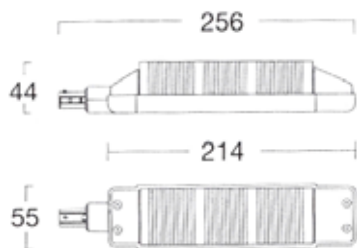

Lýsing

Heiti

Vörunúmer

RAFEINDASPENNNAR FYRIR 12V BRAUTIR

Rafeindaspennar með innátengi fyrir 12V Minitondo brautir.

Afl, W	Litur		
250	hvítur	47480	225 4405
250	svartur	47580	225 4408
250	ál	47680	225 4410