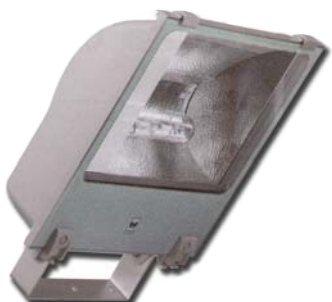

SBP JOLLY 1 KASTARAR IP65

Kastarar úr áli fyrir háþrýstar perur
Litur: grár, RAL 9006.
Fáanlegir með mismunandi speglum, samhverfum og ósamhverfum.
Hert öryggisgler. M20 nippill fyrir kapla.
Henta vel til að lýsa upp auglýsingaskilti og fleira.

Perur	Fatning	Spegill	
70W HCI-TS	RX7s	ósamhverfur	200 3605
150W HCI-TS	RX7s	ósamhverfur	200 3610