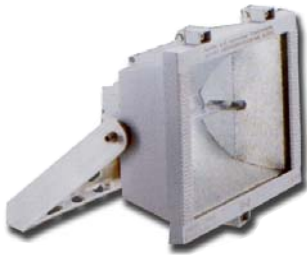

TUNNULAMPAR

200 6110	Lama tunnulampar
----------	------------------

RAKAPÉTTIR FLÚRLAMPAR

260 8710	IKE rakapéttir lampar IP65
200 2904	Isthar rakapéttir lampar úr áli

RZB HALOGENKASTARAR 500W IP55

Vandaðir kastarar með veggfestingu úr ryðfríu stáli. Öryggisgler, boltavörn skv. DIN 18032

Perur	Fatning	Litur
500W, 118mm	R7s	hvítur
500W, 118mm	R7s	grár
500W, 118mm	R7s	svartur

200 7020
200 7024
200 7030

HALOGENKASTARAR 500-1500W IP54

Kastari með veggfestingu.

Perur	Fatning	Litur
500W, 118mm	R7s	svartur
1000W, 189mm	R7s	svartur
1500W, 254mm	R7s	svartur

254 0540
254 0550
254 0560

THORLUX HALOGENKASTARAR 1000W IP65

Vandaðir kastarar úr áli með veggfestingu úr galvaniseruðu stáli. Öryggisgler í álamma, lokað með stálsmellum.

Perur	Fatning	Litur
750/1000W 189mm	R7s	svartur